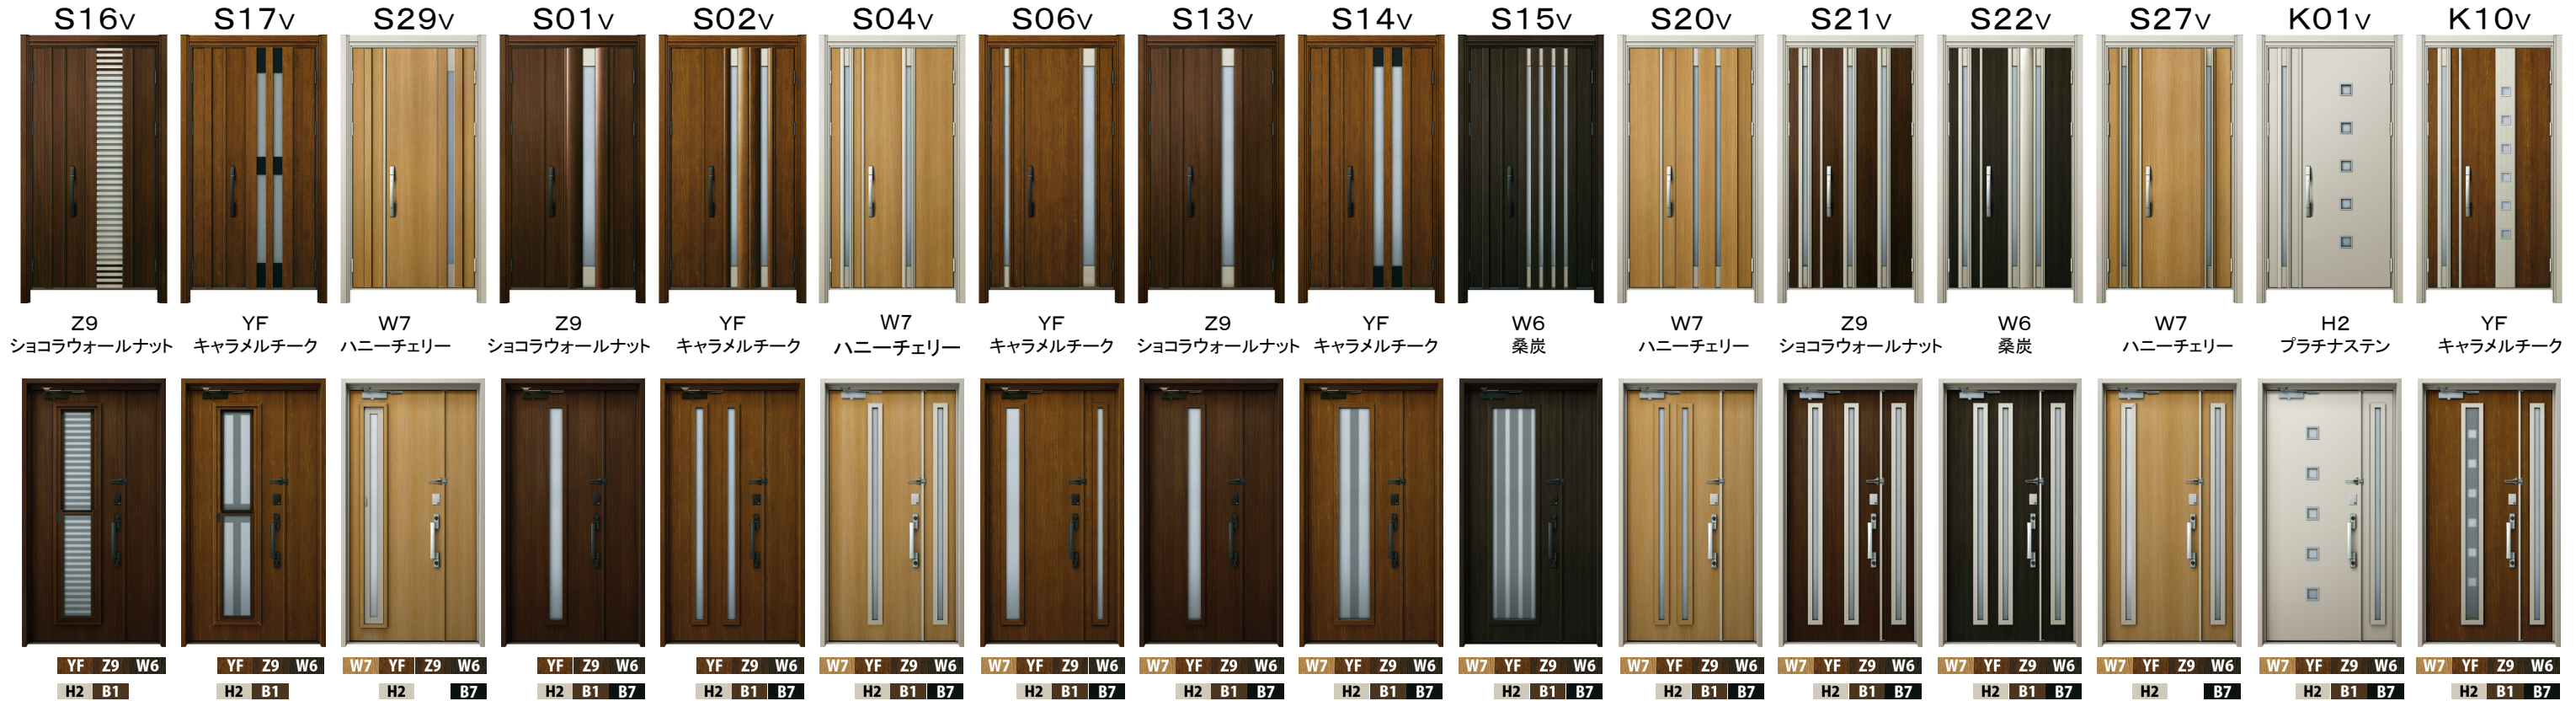

#### ■ スリット採光〔通風〕 風

#### ■ スリット採光

#### ■ 小窓採光