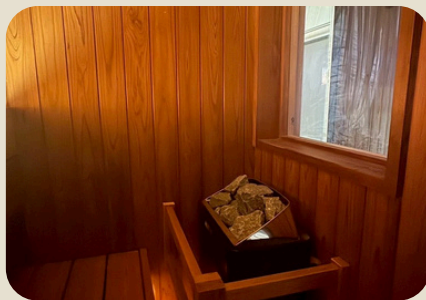

遠くに行かなくても

日常から離れて過ごす

ご褒美ステイ

Laina Kai

Private lodging with Sauna

2026年完成の新築物件。目の前に広がる海景色を楽しめる、一棟貸切の贅沢なプライベート空間をご提供いたします。最大10名様まで宿泊可能。

ご家族旅行や三世代旅行、お友達同士のグループ滞在にも最適です。周囲を気にせず、特別な時間を心ゆくまでお楽しみください。

ご予約は
こちらから