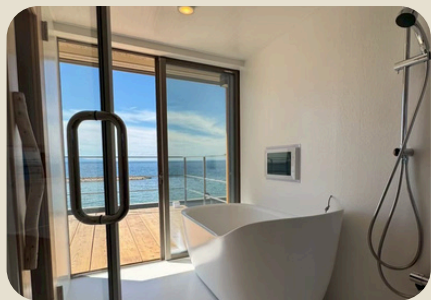

遠くに行かなくても

日常から離れて過ごす

ご褒美ステイ

Laina Sunset

Private lodging with Sauna

2026年完成の新築物件。目の前に広がる海景色を楽しめる、一棟貸切の贅沢なプライベート空間をご提供いたします。最大12名様まで宿泊可能。

ご家族旅行や三世代旅行、お友達同士のグループ滞在にも最適です。周囲を気にせず、特別な時間を心ゆくまでお楽しみください。

ご予約は
こちらから